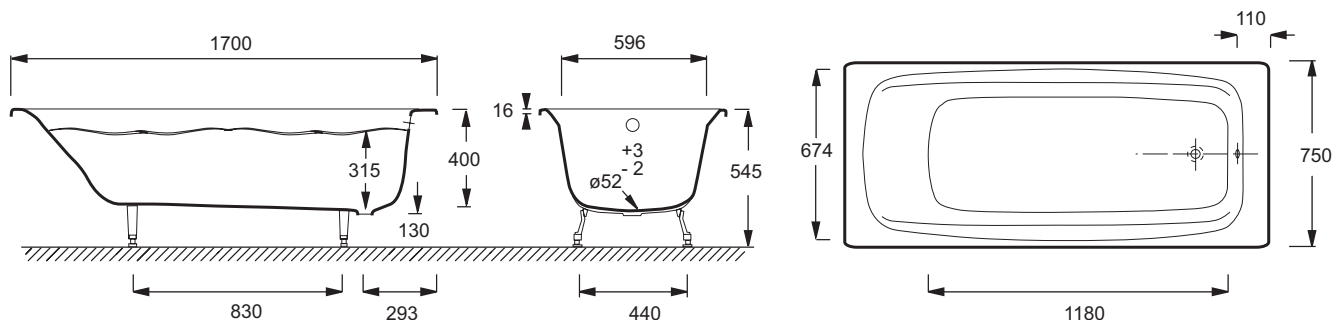

- РАЗМЕРЫ (СМ): 170 x 75 x 40 см
- МАТЕРИАЛ: Чугун
- ОБЪЕМ: 162/92
- ДИАМЕТР СЛИВА: 5.2 см
- НОЖКИ: Не в комплекте
- СЛИВ: Не в комплекте
- Без отверстий для ручек
- ВЕС: 104,4 кг
- ТИП УСТАНОВКИ: Встраиваемые
- ФОРМА: Прямоугольные
- ДОПОЛНИТЕЛЬНАЯ ИНФОРМАЦИЯ: Установка к стене
- СТУПЕНЬКА: Не в комплекте
- Размеры основания: 118 x 45 см

Общая информация

Спецификация продукта: Ванна 170 x 75 см без отверстий для ручек. E2937. Коллекция: DIAPASON. РАЗМЕРЫ (СМ): 170 x 75 x 40 см. ВЕС: 104,4 кг. МАТЕРИАЛ: Чугун. ТИП УСТАНОВКИ: Встраиваемые. ОБЪЕМ: 162/92. ФОРМА: Прямоугольные. ДИАМЕТР СЛИВА: 5.2 см. ДОПОЛНИТЕЛЬНАЯ ИНФОРМАЦИЯ: Установка к стене. НОЖКИ: Не в комплекте. СТУПЕНЬКА: Не в комплекте. СЛИВ: Не в комплекте. Размеры основания: 118 x 45 см. Без отверстий для ручек.